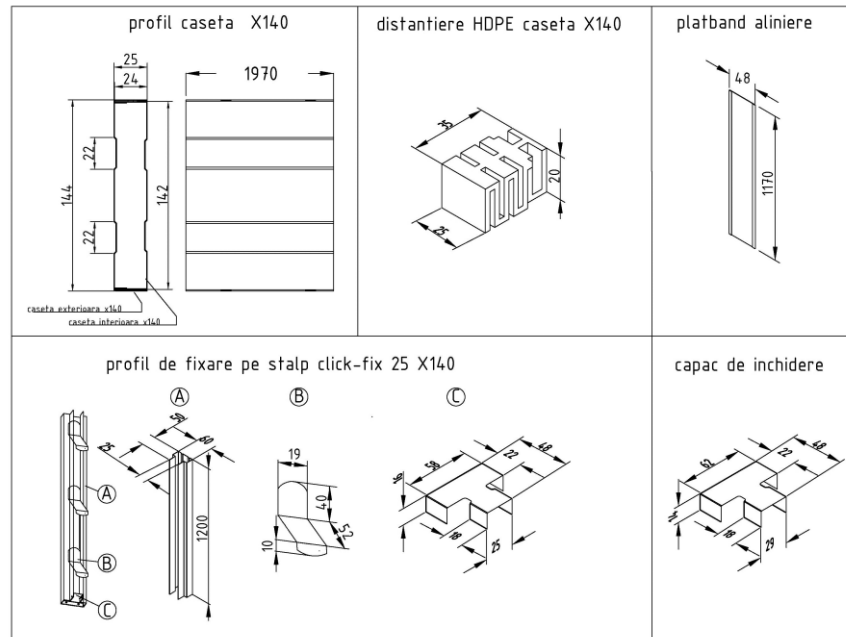

Gard orizontal x140

cu sistem de prindere invizibilă **Click-Fix**

Gardul Orizontal Caretta CASETĂ x140 este un gard cu aspect casetat, alcătuit prin îmbinarea a 2 casețe (interior și exterior). Profile de fixare pe stâlp Click-Fix 25 X140 sunt prevăzute cu elemente de fixare rapidă și capace de închidere. Elementele componente ale gardului sunt prevăzute cu rigidizări (ambutisări) pentru a spori rezistența la îndoire. Produsul este vopsit pe ambele fețe și este disponibil pe finisajele Brilliant Duo, Brilliant, Fresco Duo, Lustru Duo și Alstrong având grosimi de până la 0,60 mm în funcție de finisaj.

system
click-fix

Sistem de prindere invizibilă

Montaj ușor și rapid

Rezistență la coroziune

Rezistență la deformare mecanică

Producție la dimensiuni personalizate

Grosime 0.60 mm; vopsit pe ambele fețe

Elemente componente	Dimensiuni (mm)
Caseta exterioră	144x25
Caseta interioară	142x24
Distanțiere HDPE casetă X140	35x25x20
Profil de fixare pe stâlp click-fix 25 stânga/ dreapta	60x50; 25
Platbandă aliniere – lățime	48
Capac superior de închidere profil de fixare	62x48x14

Montaj ușor, tip Lego; poate fi executat de beneficiar, fără ajutorul unui profesionist

* Imaginile produselor sunt cu titlu de prezentare și pot diferi ca formă, culoare, aspect etc., de imaginile produselor livrate.