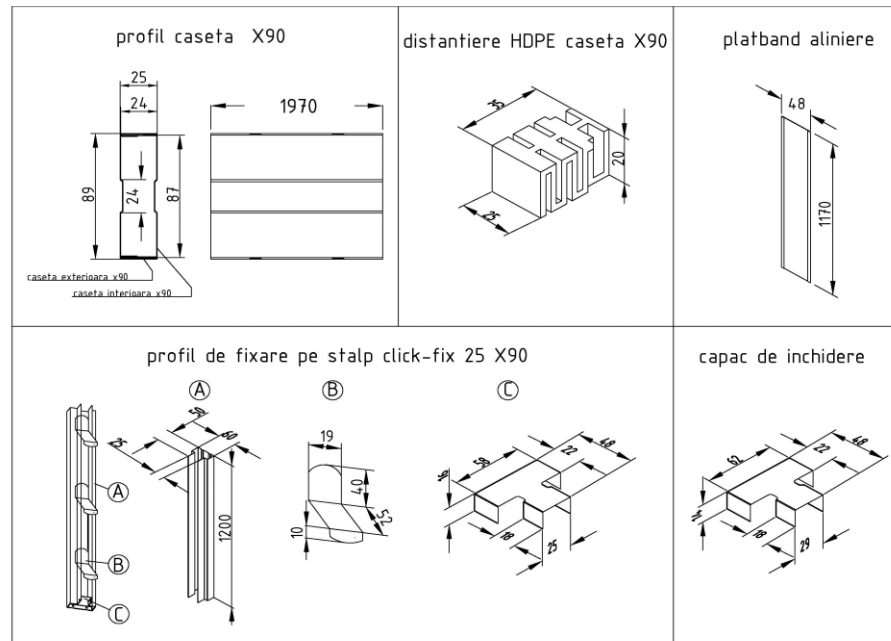

Gard orizontal x90

cu sistem de prindere invisibilă **Click-Fix**

Gardul Orizontal Caretta CASETĂ x90 este un gard cu aspect casetat, alcătuit prin îmbinarea a 2 casete (interior și exterior). Profile de fixare pe stâlp Click-Fix 25 X90 sunt prevăzute cu elemente de fixare rapidă și capace de închidere. Elementele componente ale gardului sunt prevăzute cu rigidizări (ambutisări) pentru a spori rezistența la îndoire. Produsul este vopsit pe ambele fețe și este disponibil pe finisajele Brilliant Duo, Brilliant, Fresco Duo, Lustru Duo și Alstrong, având grosimi de până la 0,60 mm în funcție de finisaj.

system

click-fix

Sistem de prindere invisibilă

Montaj ușor și rapid

Rezistență la coroziune

Rezistență la deformare mecanică

Producție la dimensiuni personalizate

Grosime 0.60 mm; vopsit pe ambele fețe

Elemente componente	Dimensiuni (mm)
Caseta exterioară	89x25
Caseta interioară	87x24
Distanțiere HDPE casetă X90	35x25x20
Profil de fixare pe stâlp click-fix 25 stânga/ dreapta	60x50; 25
Platbandă aliniere – lățime	48
Capac superior de închidere profil de fixare	62x48x14

Montaj ușor, tip Lego; poate fi executat de beneficiar, fără ajutorul unui profesionist

* Imaginile produselor sunt cu titlu de prezentare și pot diferi ca formă, culoare, aspect etc., de imaginile produselor livrate.