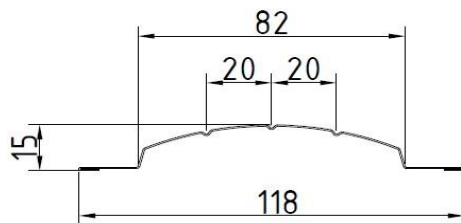

## Gard vertical y118 Rotund/Drept

**Gardul vertical Caretta y118 Rotund/Drept** este un gard din șipcă metalică convexă spre exterior cu marginea superioară rotundă sau dreaptă și prevăzută cu nervuri care asigură rigiditate la îndoire.

Elemente componente	Dimensiuni (mm)
<b>Șipcă metalică</b>	118
• lățime profil	82
• înălțime profil	15
• nr. nervuri	3
• Înălțime capăt rotunjit șipcă	30

**Profil șipcă metalică**