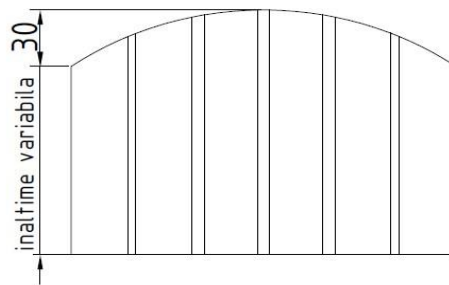

## Gard vertical y118 Rotund/Drept

**Gardul vertical Caretta y118 Rotund/Drept** este un gard din șipcă metalică convexă spre exterior cu marginea superioară rotundă sau dreaptă și prevăzută cu nervuri care asigură rigiditate la îndoire.

Elemente componente	Dimensiuni (mm)
<b>Șipcă metalică</b>	118
• lățime profil	82
• înălțime profil	15
• nr. nervuri	3
• Înălțime capăt rotunjit șipcă	30

**Profil șipcă metalică**