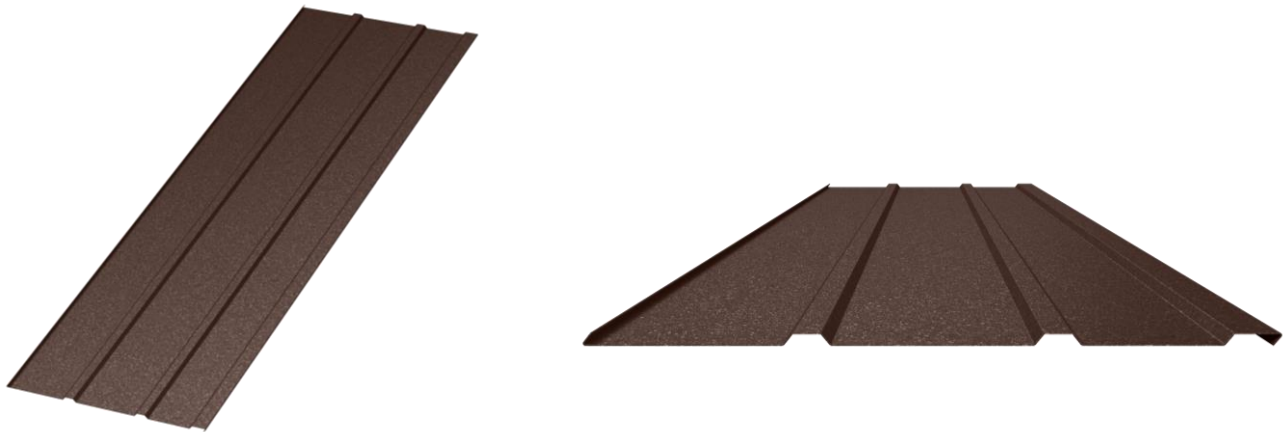

## Lambriu metalic standard

Lambriul metalic standard Caretta poate fi realizat pentru toate finisajele disponibile pe stoc.

|                 |                             |
|-----------------|-----------------------------|
| Lungime lambriu | Max. 6000 mm/ cerere client |
| Lățime totală   | 292 cm                      |
| Lățime utilă    | 286 cm                      |

Lambriul prezintă 2 ambutisări orizontale cu scopul de a asigura o rigidizare și o rezistență mecanică corespunzătoare. Lambriul conferă un aspect unitar și elegant casei putând fi realizat în aceleași culori cu acoperișul.