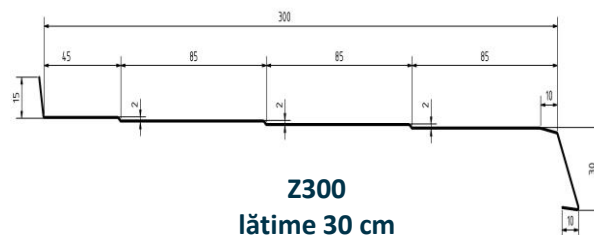

Produse și caracteristici	Dimensiuni (cm)
<b>Glaf metalic Z150</b> - Lungimi standard - Lățime utilă	150/ 300 cm 15 cm
<b>Glaf metalic Z200</b> - Lungimi standard - Lățime utilă	150/ 300 cm 20 cm
<b>Glaf metalic Z250</b> - Lungimi standard - Lățime utilă	150/ 300 cm 25 cm
<b>Glaf metalic Z300</b> Lungimi standard - Lățime utilă	150/ 300 cm 30 cm

**Z150**  
lățime 15 cm

**Z200**  
lățime 20 cm

**Z250**  
lățime 25 cm

**Z300**  
lățime 30 cm