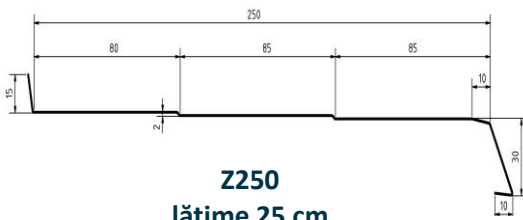

## Glaf metalic exterior Z

**Glaful metalic exterior Z** de la Caretta are o rezistență crescută la acțiunea factorilor externi și este produs din tablă de oțel prevopsită cu acțiune optimă împotriva coroziunii și a impactului. Produsul este disponibil pe finisajele Brilliant Duo, Brilliant, Lustru Duo, Lustru și Alstrong având grosimi de până la 0,60 mm în funcție de finisaj.

Produse și caracteristici	Dimensiuni (cm)
<b>Glaf metalic Z150</b> - Lungimi standard - Lățime utilă	150/ 300 cm 15 cm
<b>Glaf metalic Z200</b> - Lungimi standard - Lățime utilă	150/ 300 cm 20 cm
<b>Glaf metalic Z250</b> - Lungimi standard - Lățime utilă	150/ 300 cm 25 cm
<b>Glaf metalic Z300</b> Lungimi standard - Lățime utilă	150/ 300 cm 30 cm

**Z150**  
lățime 15 cm

**Z200**  
lățime 20 cm

**Z250**  
lățime 25 cm

**Z300**  
lățime 30 cm