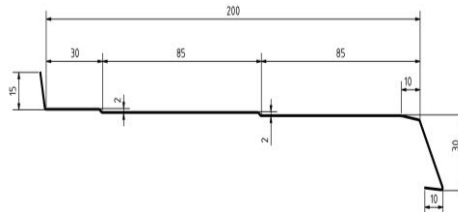

## Glaf metalic exterior Z

**Glaful metalic exterior Z** de la Caretta are o rezistență crescută la acțiunea factorilor externi și este produs din tablă de oțel prevopsită cu acțiune optimă împotriva coroziunii și a impactului. Produsul este disponibil pe finisajele Brilliant Duo, Brilliant, Lustru Duo, Lustru și Alstrong având grosimi de până la 0,60 mm în funcție de finisaj.

Produse și caracteristici	Dimensiuni (cm)
<b>Glaf metalic Z150</b> - Lungimi standard - Lățime utilă	150/ 300 cm 15 cm
<b>Glaf metalic Z200</b> - Lungimi standard - Lățime utilă	150/ 300 cm 20 cm
<b>Glaf metalic Z250</b> - Lungimi standard - Lățime utilă	150/ 300 cm 25 cm
<b>Glaf metalic Z300</b> Lungimi standard - Lățime utilă	150/ 300 cm 30 cm

**Z150**  
lățime 15 cm

**Z200**  
lățime 20 cm

**Z250**  
lățime 25 cm

**Z300**  
lățime 30 cm