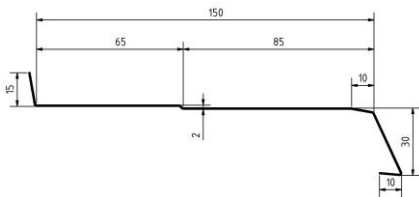

## Glaf metalic exterior Z

**Glaful metalic exterior Z** de la Caretta are o rezistență crescută la acțiunea factorilor externi și este produs din tablă de oțel prevopsită cu acțiune optimă împotriva coroziunii și a impactului. Produsul este disponibil pe finisajele Brilliant Duo, Brilliant, Lustru Duo, Lustru și Alstrong având grosimi de până la 0,60 mm în funcție de finisaj.

Produse și caracteristici	Dimensiuni (cm)
<b>Glaf metalic Z150</b> - Lungimi standard - Lățime utilă	150/ 300 cm 15 cm
<b>Glaf metalic Z200</b> - Lungimi standard - Lățime utilă	150/ 300 cm 20 cm
<b>Glaf metalic Z250</b> - Lungimi standard - Lățime utilă	150/ 300 cm 25 cm
<b>Glaf metalic Z300</b> Lungimi standard - Lățime utilă	150/ 300 cm 30 cm

**Z150**  
lățime 15 cm

**Z200**  
lățime 20 cm

**Z250**  
lățime 25 cm

**Z300**  
lățime 30 cm