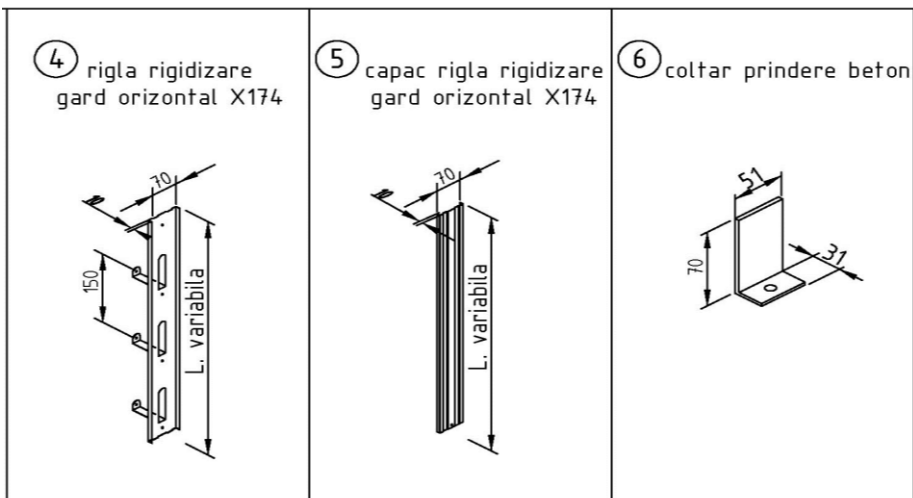

2. sistem de prindere standard cu ponituri

Elemente componente	Dimensiuni (mm)
Lamelă gard orizontal	175
Profil de fixare pe stâlp click-fix 60 stânga/dreapta	62x40
Capac închidere 60 gard orizontal	62x40
Riglă de rigidizare gard orizontal	70x10
Capac riglă de rigidizare x174	70x10
Colțar pentru prindere beton	70x31x51

Avantaje gardului cu sistem standard de prindere cu ponituri :

- rezistență ridicată la deformare mecanică (profil rigidizat)
- fixarea casetelor pe profilul metalic se realizează cu elemente de fixare (ponituri)
- montaj facil și rapid
- ușor și rapid de asamblat și de întreținut