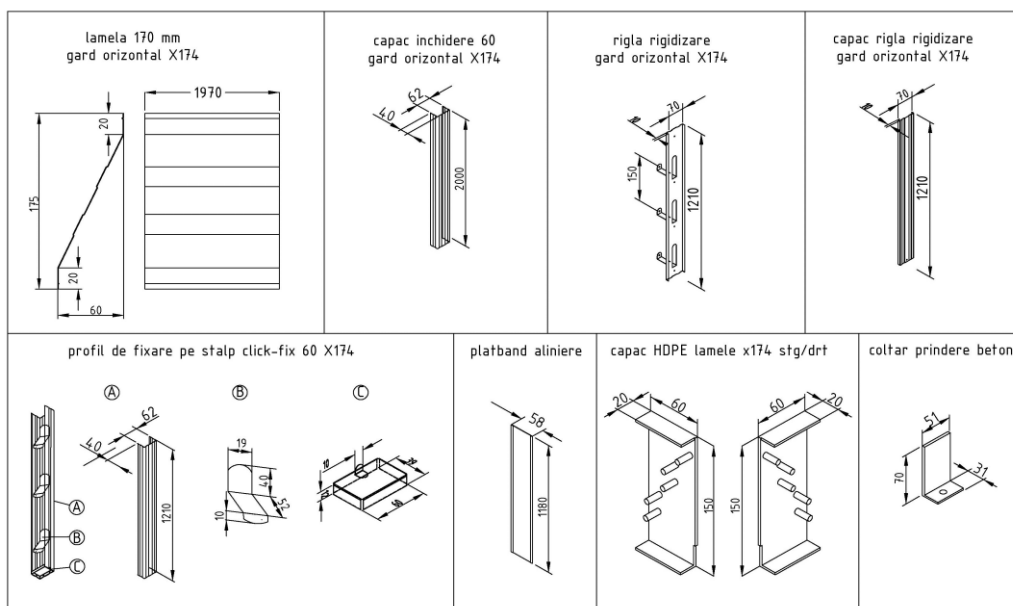

Gardul Orizontal Caretta x174 este un gard cu aspect de jaluzele, alcătuit din lamele metalice orizontale cu partea frontală oblică prevăzute cu rigidizări (ambutisări) pentru a spori rezistența la îndoire. Este vopsit pe ambele fețe și este disponibil pe finisajele Brilliant Duo, Brilliant, Fresco Duo, Lustro Duo având grosimi de până la 0,60 mm, în funcție de finisaj.

1. sistem de prindere invizibilă Click-Fix

Elemente componente	Dimensiuni (mm)
Lamelă gard orizontal	175
Profil de fixare pe stâlp click-fix 60 stânga/dreapta	62x40
Capac închidere 60 gard orizontal	62x40
Riglă de rigidizare gard orizontal	70x10
Capac riglă de rigidizare gard orizontal X174	70x10
Capac HDPE lamele x174 stânga/ dreapta	150x60x20
Platbandă aliniere – lățime	58
Colțar pentru prindere beton	70x31x51