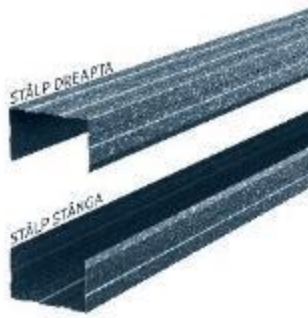

Panou gard cu bolțari