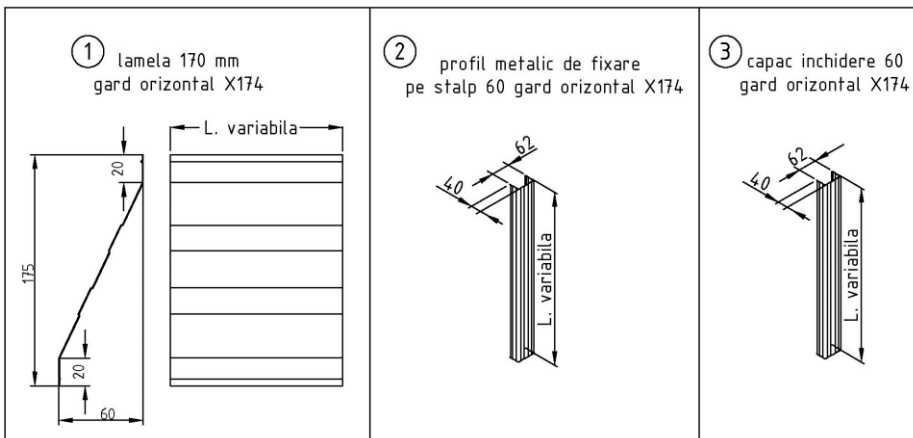

1. sistem de prindere invizibilă Click-Fix

Elemente componente	Dimensiuni (mm)
Lamelă gard orizontal	175
Profil de fixare pe stâlp click-fix 60 stânga/dreapta	62x40
Capac închidere 60 gard orizontal	62x40
Riglă de rigidizare gard orizontal	70x10
Capac riglă de rigidizare gard orizontal X174	70x10
Capac HDPE lamele x174 stânga/ dreapta	150x60x20
Platbandă aliniere – lățime	58
Colțar pentru prindere beton	70x31x51

2. sistem de prindere standard cu ponituri

Elemente componente	Dimensiuni (mm)
Lamelă gard orizontal	175
Profil de fixare pe stâlp click-fix 60 stânga/dreapta	62x40
Capac închidere 60 gard orizontal	62x40
Riglă de rigidizare gard orizontal	70x10
Capac riglă de rigidizare x174	70x10
Colțar pentru prindere beton	70x31x51